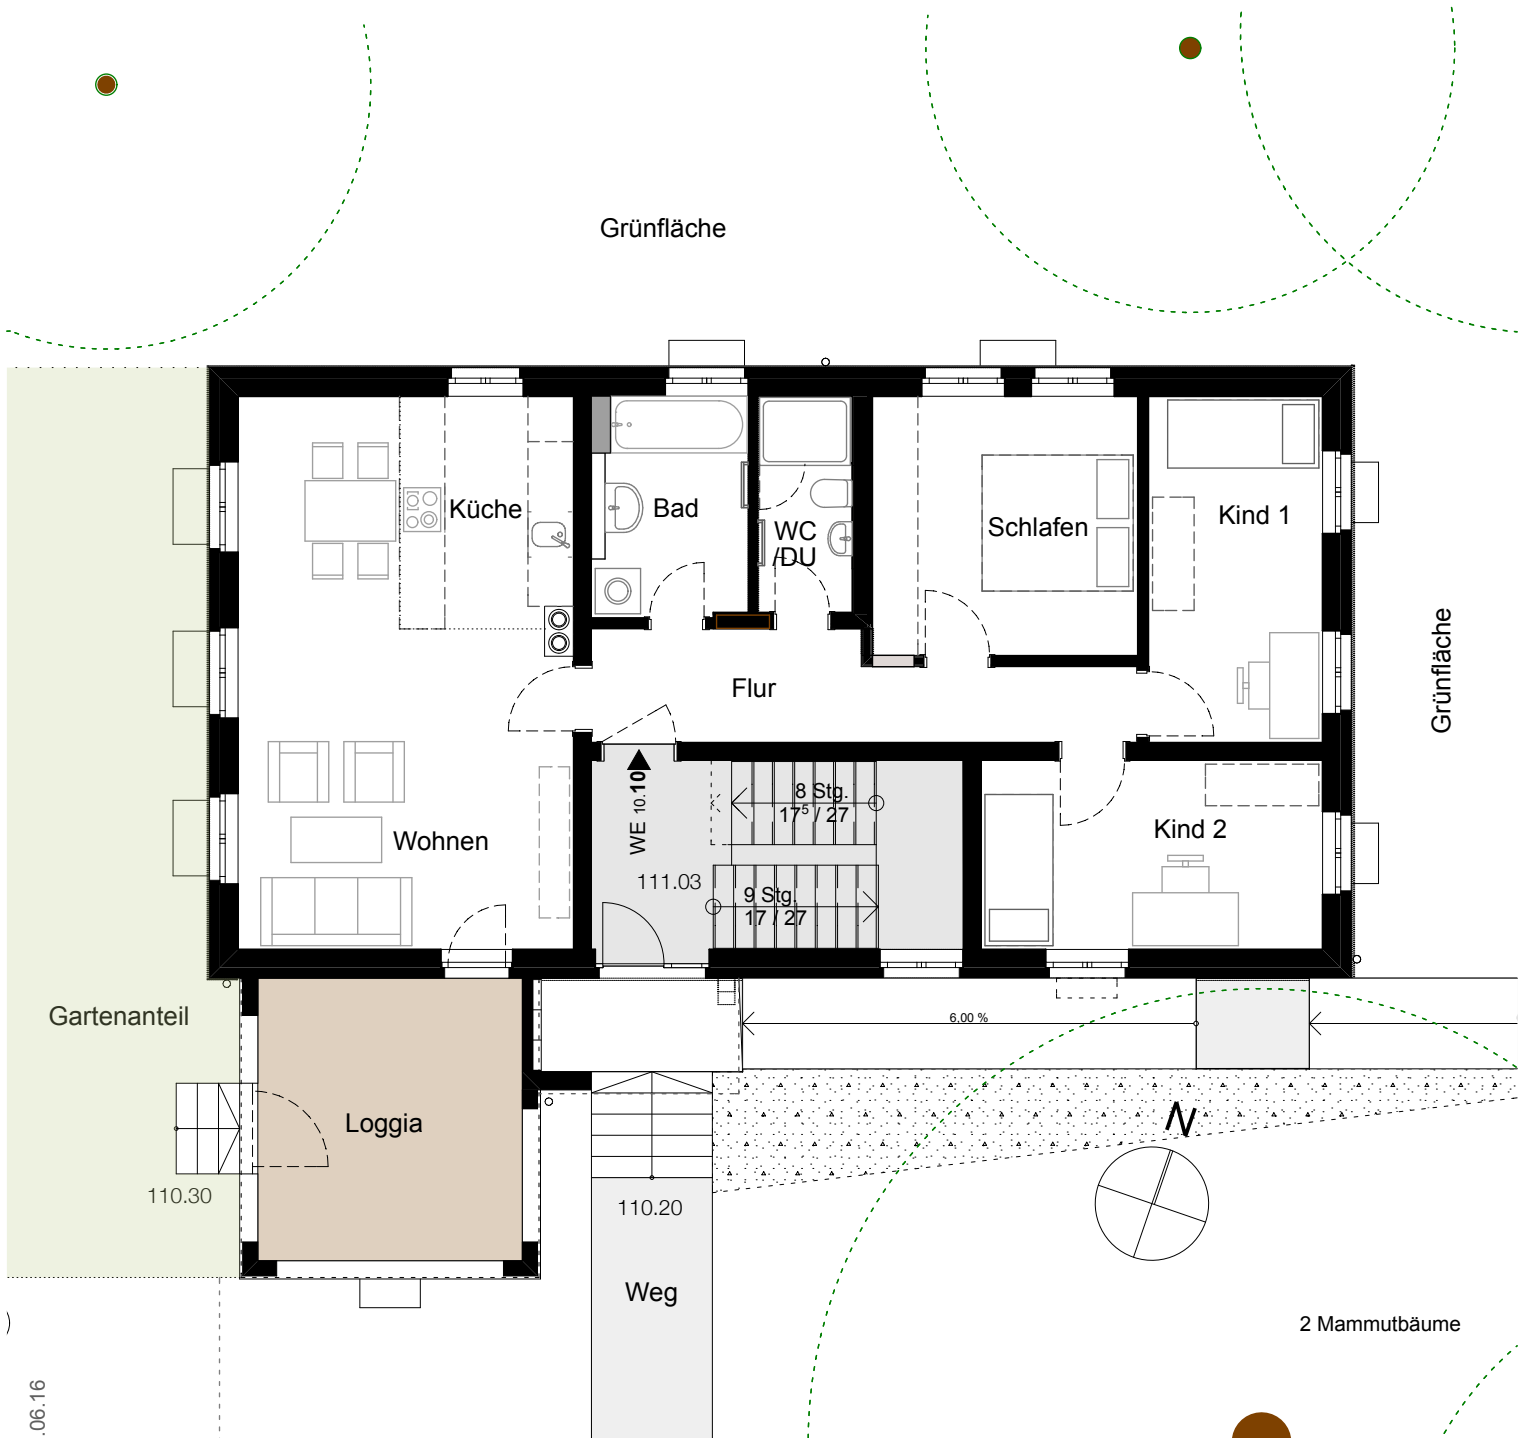

Wohnen/Essen	25,5 m ²
Küche	7,0 m ²
Schlafen	12,0 m ²
Bad	6,0 m ²
Flur	8,5 m ²
WC	3,5 m ²
Kind 1	10,5 m ²
Kind 2	11,5 m ²
Balkon/Loggia	6,5 m ²
Wohnfläche	91,0 m²
Abstellraum KG	ca. 5,5 m ²

MFH 10 / EG
91,0 m²

NF=13,0 m²

ca. 5,5 m²

Grünfläche

23.06.16