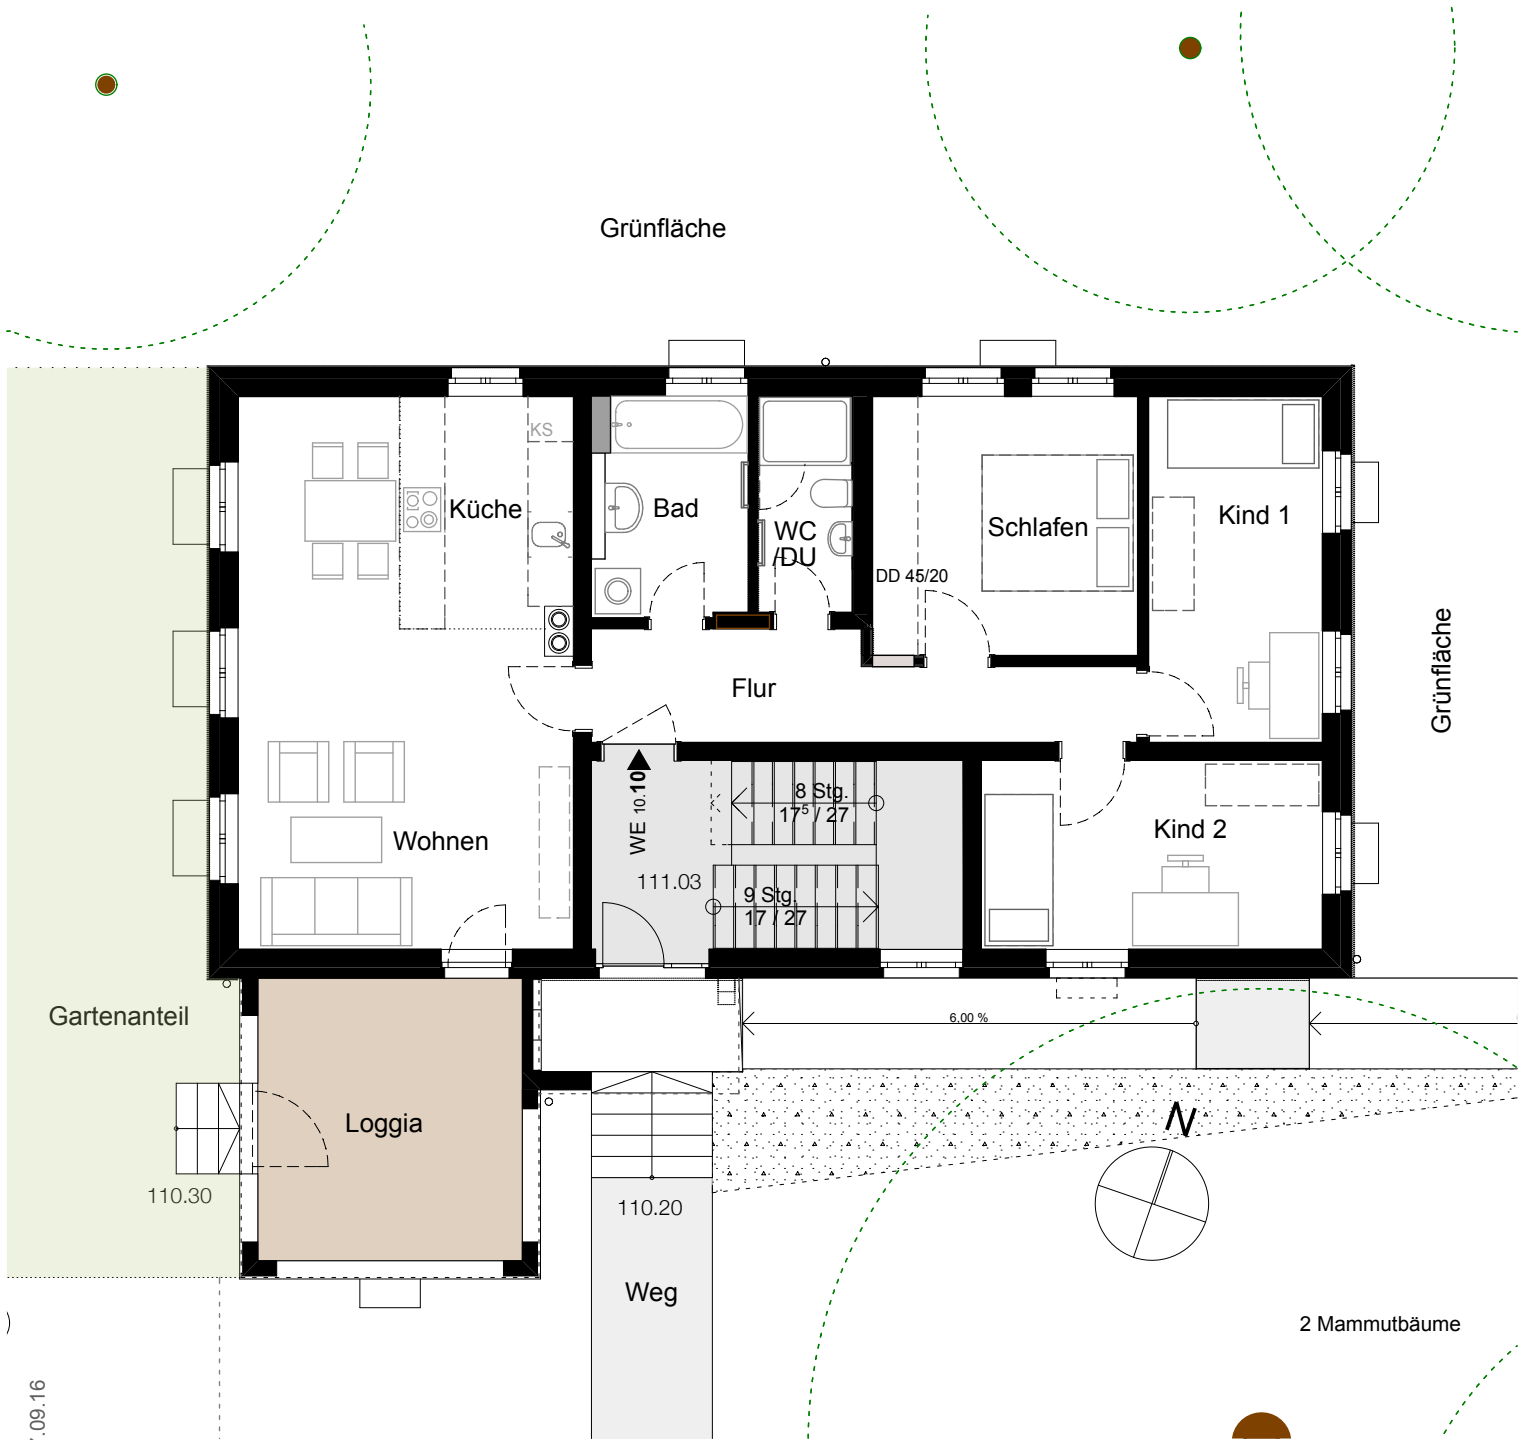

Wohnen/Essen	25,5 m ²
Küche	7,0 m ²
Schlafen	12,0 m ²
Bad	6,0 m ²
Flur	8,5 m ²
WC	3,5 m ²
Kind 1	10,5 m ²
Kind 2	11,5 m ²
Balkon/Loggia	6,5 m ²
Wohnfläche	91,0 m²
Abstellraum KG	ca. 5,5 m ²

MFH 10 / EG
91,0 m²

NF=13,0 m²

ca. 5,5 m²

27.09.16